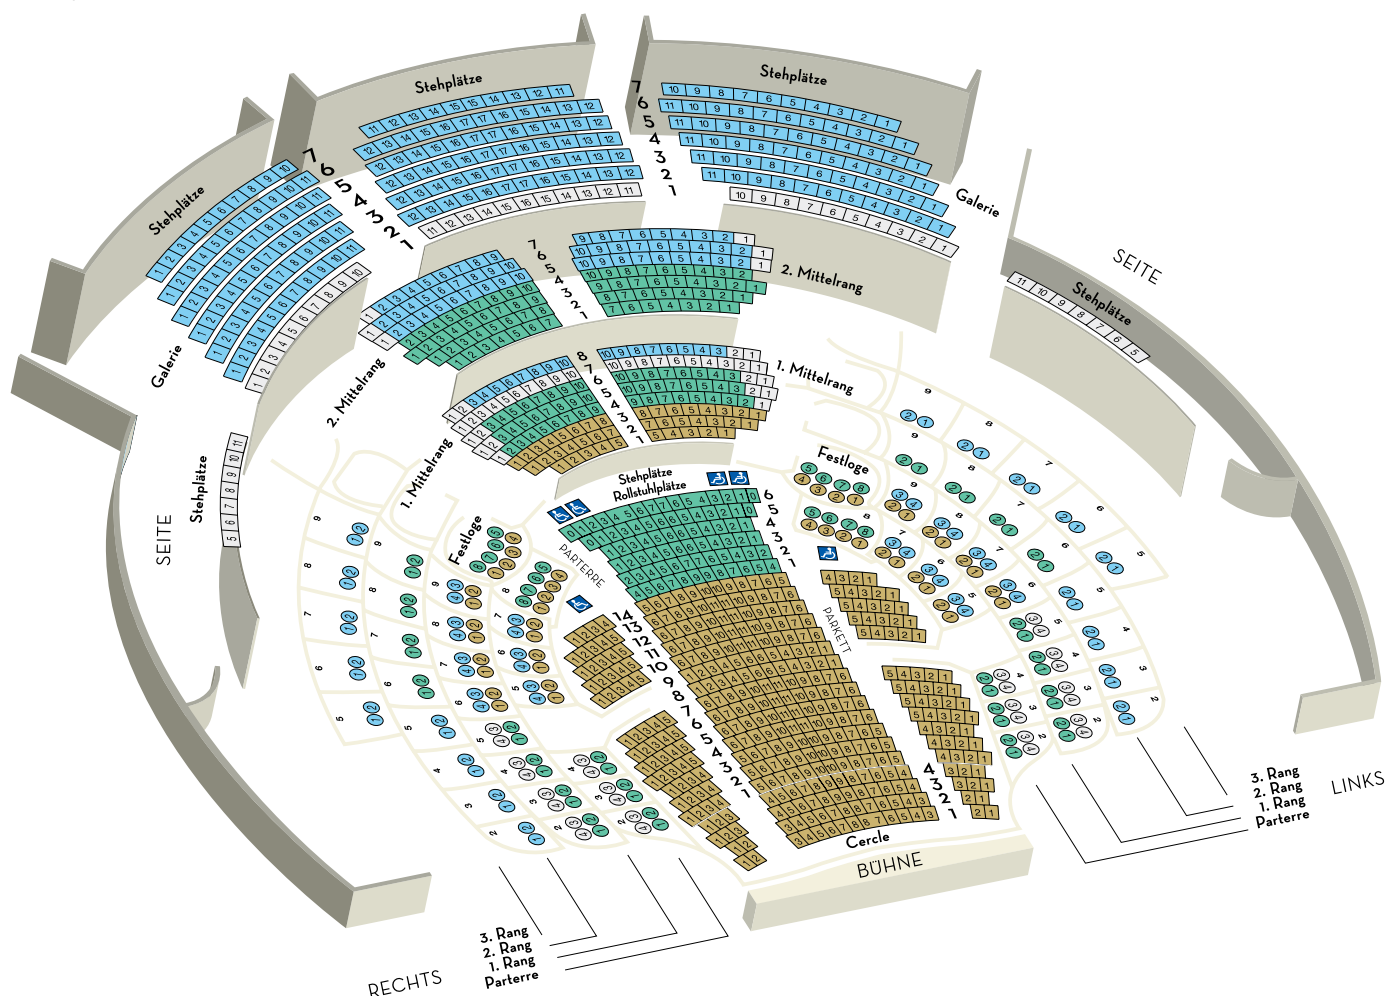

Burgtheater

Sitzplan Wahlabonnement

Das Wahlabonnement bietet Theatergenuss im Burgtheater und Akademietheater und ein exklusives Vorkaufsrecht bis zu fünf Tage vor Beginn des freien Kartenverkaufs.

Das klassische Wahlabonnement
10 Theaterschecks plus Grattischeck

Das kleine Wahlabonnement
4 Theaterschecks

Wahlabonnement < 27
10 Theaterschecks plus
Grattischeck für alle unter 27!

Kategorie I*	€ 514,50	Kategorie I*	€ 216,90	Kategorie I*	€ 310,50
Kategorie II	€ 314,50	Kategorie II	€ 142,10	Kategorie II	€ 190,50
Kategorie III	€ 104,50	Kategorie III	€ 44,50	Kategorie III	€ 64,50

Diese Plätze können mittels Aufzahlung bzw. Verzicht gebucht werden.

*Sperrungen im Burgtheater

Abhängig von der Bühnenbildgestaltung der einzelnen Produktionen variiert die Buchbarkeit der ersten vier Reihen. Zu Ihrer Orientierung vermerken wir im Monatsspielplan bei allen Produktionen die entsprechende Sperrung. (A ohne Sperrungen | B 1. und 2. Reihe Cercle | C 1. bis 3. Reihe Cercle | D 1. bis 4. Reihe Cercle)

Auf folgenden Sitzplätzen können Sie akustische Verstärkung mittels Induktion für Hörgeräte empfangen:

Parkett rechts: 2.-3. Reihe, Plätze 1-4 | 4.-7. Reihe, Plätze 1-5
Parkett links: 10.-13. Reihe, Plätze 1-5 | 14. Reihe, Plätze 1-4
Rollstuhlplatz im Parkett links