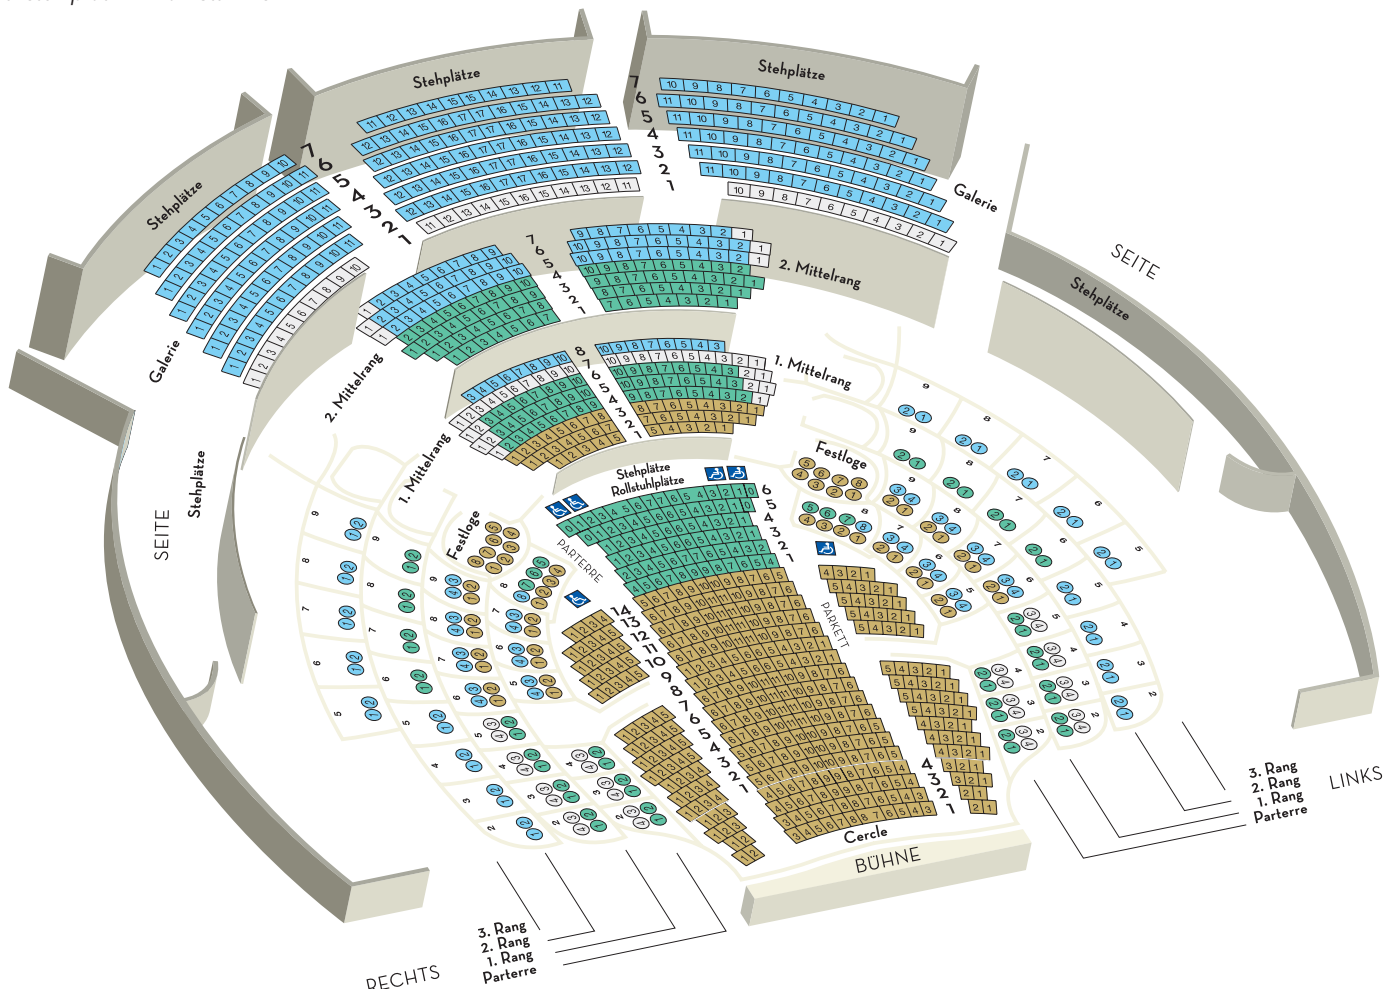

Burgtheater

Sitzplan
Sternstunden
2016/2017

Das Wahlabonnement Sternstunden bietet eine vielfältige Selektion an unvergesslichen Theatererlebnissen im Burg- und Akademietheater. Eine Übersicht aller buchbaren Produktionen finden Sie unter www.burgtheater.at/sternstunden

Wahlabonnement Sternstunden

6 Schecks

Kategorie I	€ 234,30
Kategorie II	€ 144,30
Kategorie III	€ 49,50

Wahlabonnement Sternstunden < 27

6 Schecks

Kategorie I	€ 157,50
Kategorie II	€ 97,50
Kategorie III	€ 34,50

Diese Plätze können mittels Aufzahlung bzw. Verzicht gebucht werden.

Sperrungen im Burgtheater

Abhängig von der Bühnenbildgestaltung der einzelnen Produktionen variiert die Buchbarkeit der ersten vier Reihen. Zu Ihrer Orientierung vermerken wir im Monatsspielplan bei allen Produktionen die entsprechende Sperrung. (A ohne Sperrungen | B 1. und 2. Reihe Cercle | C 1. bis 3. Reihe Cercle | D 1. bis 4. Reihe Cercle)

Auf folgenden Sitzplätzen können Sie akustische Verstärkung mittels Induktion für Hörgeräte empfangen:

Parkett rechts: 2.-3. Reihe, Plätze 1-4 | 4.-7. Reihe, Plätze 1-5

Parkett links: 10.-13. Reihe, Plätze 1-5 | 14. Reihe, Plätze 1-4

Rollstuhlplatz im Parkett links